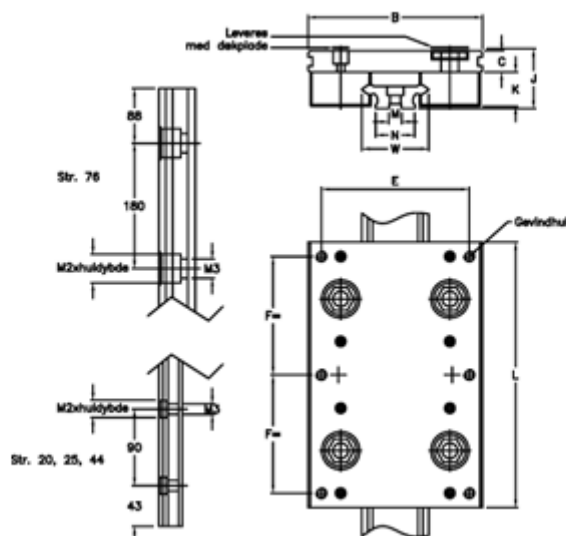

Varenummer: 056512510266  
Beskrivelse: Hepco Simple Select 25 1-266

## Mål

B = 80	M	= 6x2,5
C = 11.5	M1	= 5.5
E = 65	M2	= 10x5,1
F = 60	N	= 15.4
G = 6xM6	Størrelse	= 25
J = 30.70	W	= 25
K = 18.0		
L = 135		